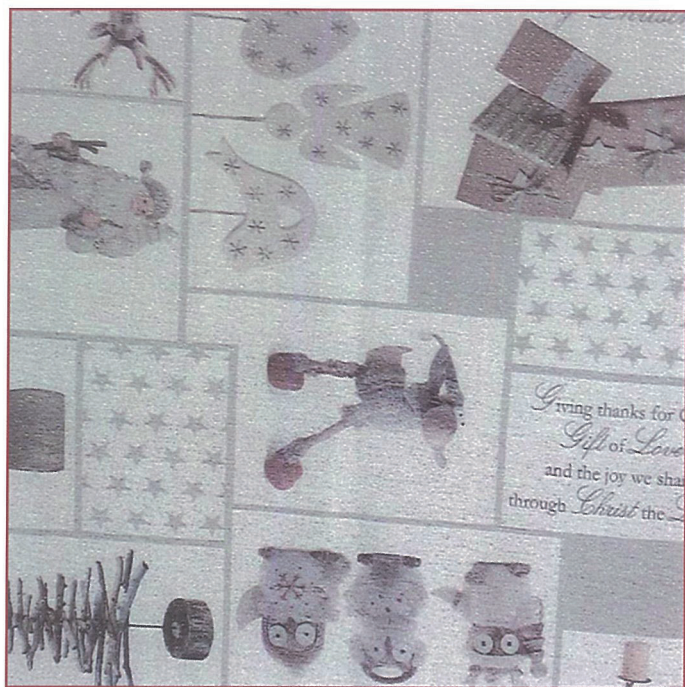

Montesa verde

Salzburg

Pattinatori uno

Montesa rosso

Saone

Caprile

Art. **ATSDM** - Tessuto h. 280 cm

Legno lurex