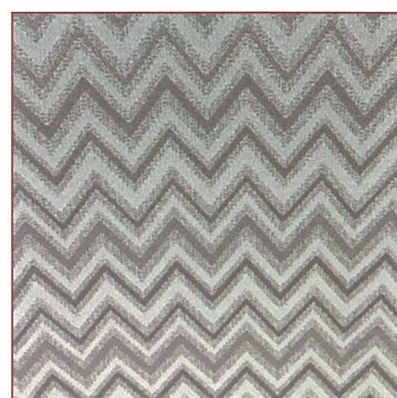

Disponibile nei seguenti colori:

Art. AATPLATA280

Tessuto prezioso h 280

Silvestro