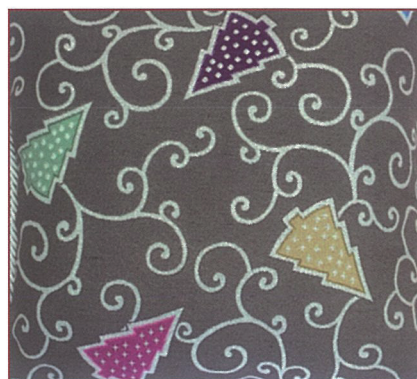

# Tessuto gobelin/lurex in hl 280

Art. ATTG280 Art. ATTGL280

Gufo pacchetti lurex

Fiocco rosso

Fiocco marrone

Stella alpina lurex

Temù

Decò lurex corda