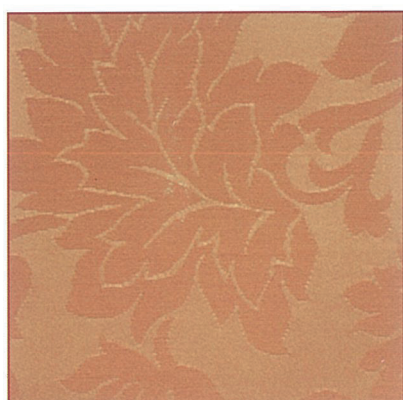

### Art. ATDQ180

Tovaglia cm 180 x 180

Disponibile nei seguenti colori:

Dora burro

Dora panna

Dora grigio

Dora oro

Dora caffèlatte