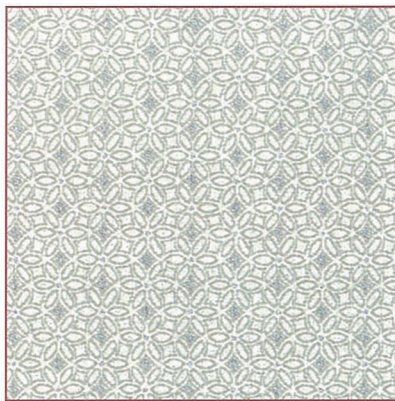

Stella oro

Levy

Disponibile nei seguenti colori:

Art. AATPLATA280

Tessuto prezioso h 280

Fiamma

Brillante

Eden