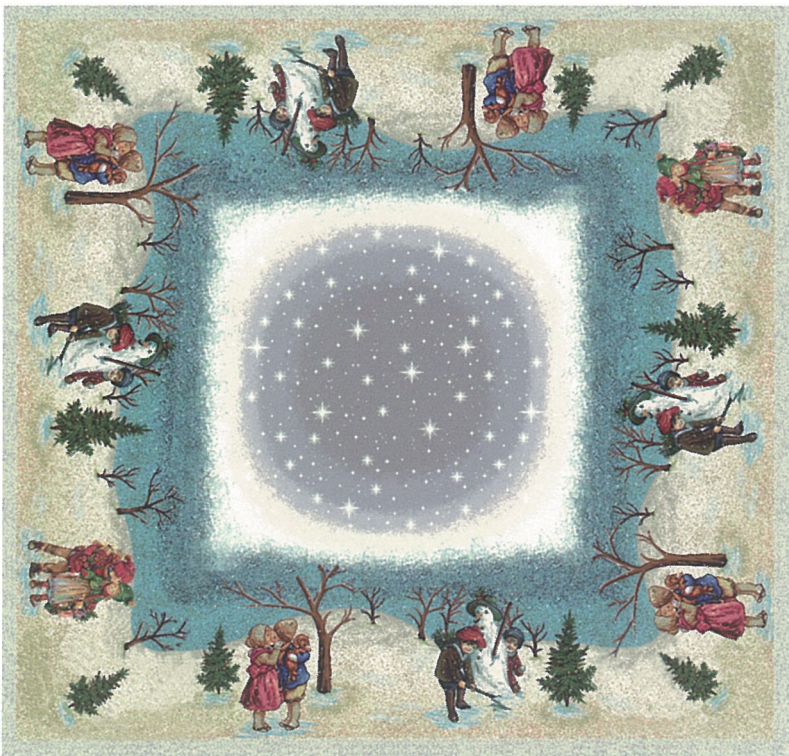

Colore: bambini

Art. ACTGDC100
Centrotavola
cm 100 x 100

Art. ATGDC140
Tovaglia orlata
cm 140 x 140

Art. ATGDC180
Tovaglia orlata
cm 140 x 180

Art. ATGDC240
Tovaglia orlata
cm 140 x 240