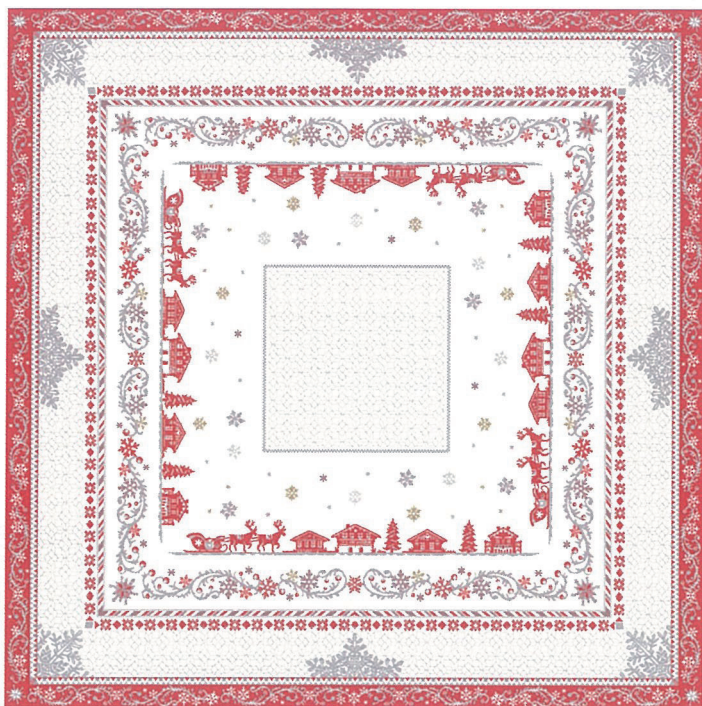

Silvestro

Colore: bianco natale

**Art. ASTGDC100**

Centrotavola  
cm 100 x 100

**Art. ASTGDC140**

Centrotavola  
cm 140 x 140

**Art. ASRGDCP**

Runner orlato  
cm 100 x 40