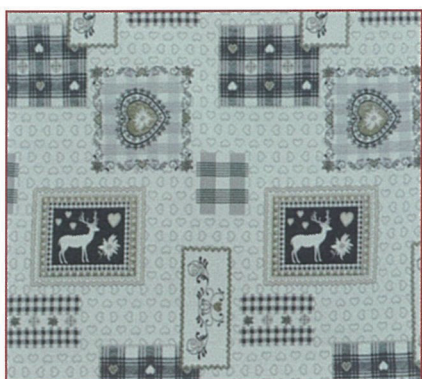

# Tessuto gobelin/lurex in hl 280

Art. ATTG280 Art. ATTGL280

Gufo pacchetti lurex

Fiocco rosso

Fiocco marrone

Stella alpina lurex

Temù

Decò lurex corda