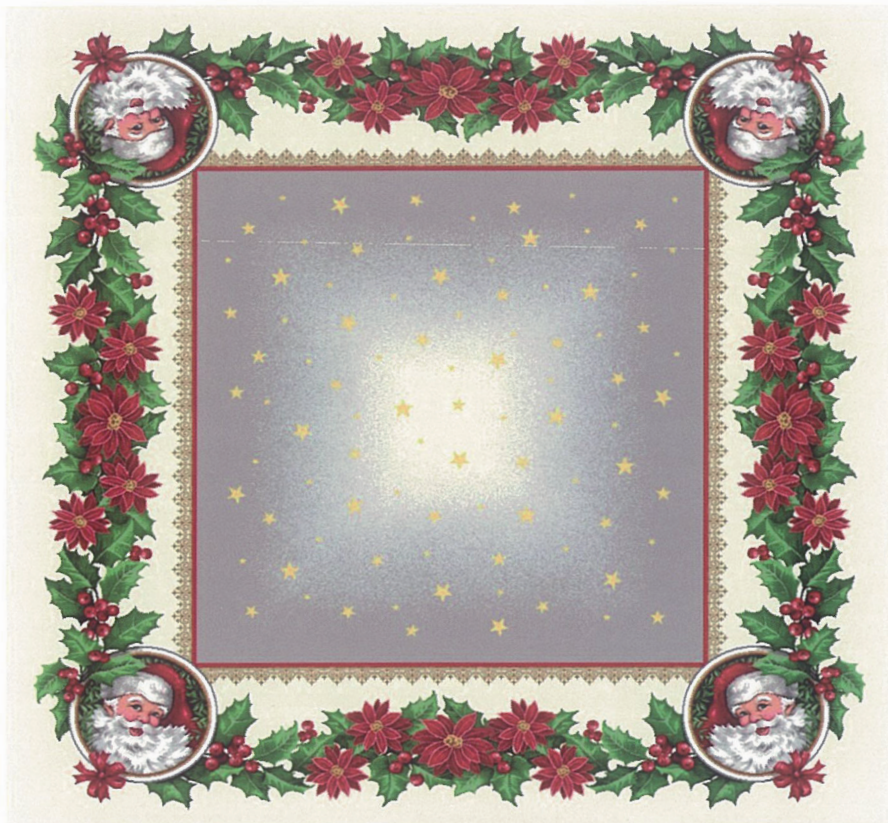

Colore: gaspare lurex

Art. ACTGLDC100
Centrotavola lurex
cm 100 x 100