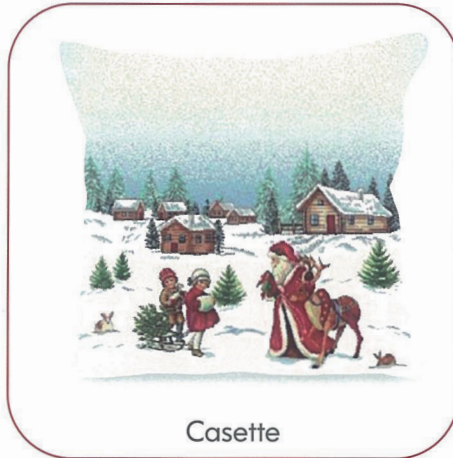

Fodera gobelin DC ribattuta

Art. AFGDC - Fodera cuscino gobelin cm 40 X 40 con cerniera e ribattitura

Art. AI40E - Interno per fodere