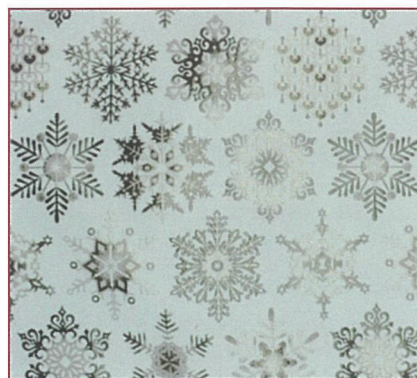

# Tessuto gobelin/lurex in hl 280

Art. ATTG280 Art. ATTGL280

Gufo pacchetti lurex

Fiocco rosso

Fiocco marrone

Stella alpina lurex

Temù

Decò lurex corda